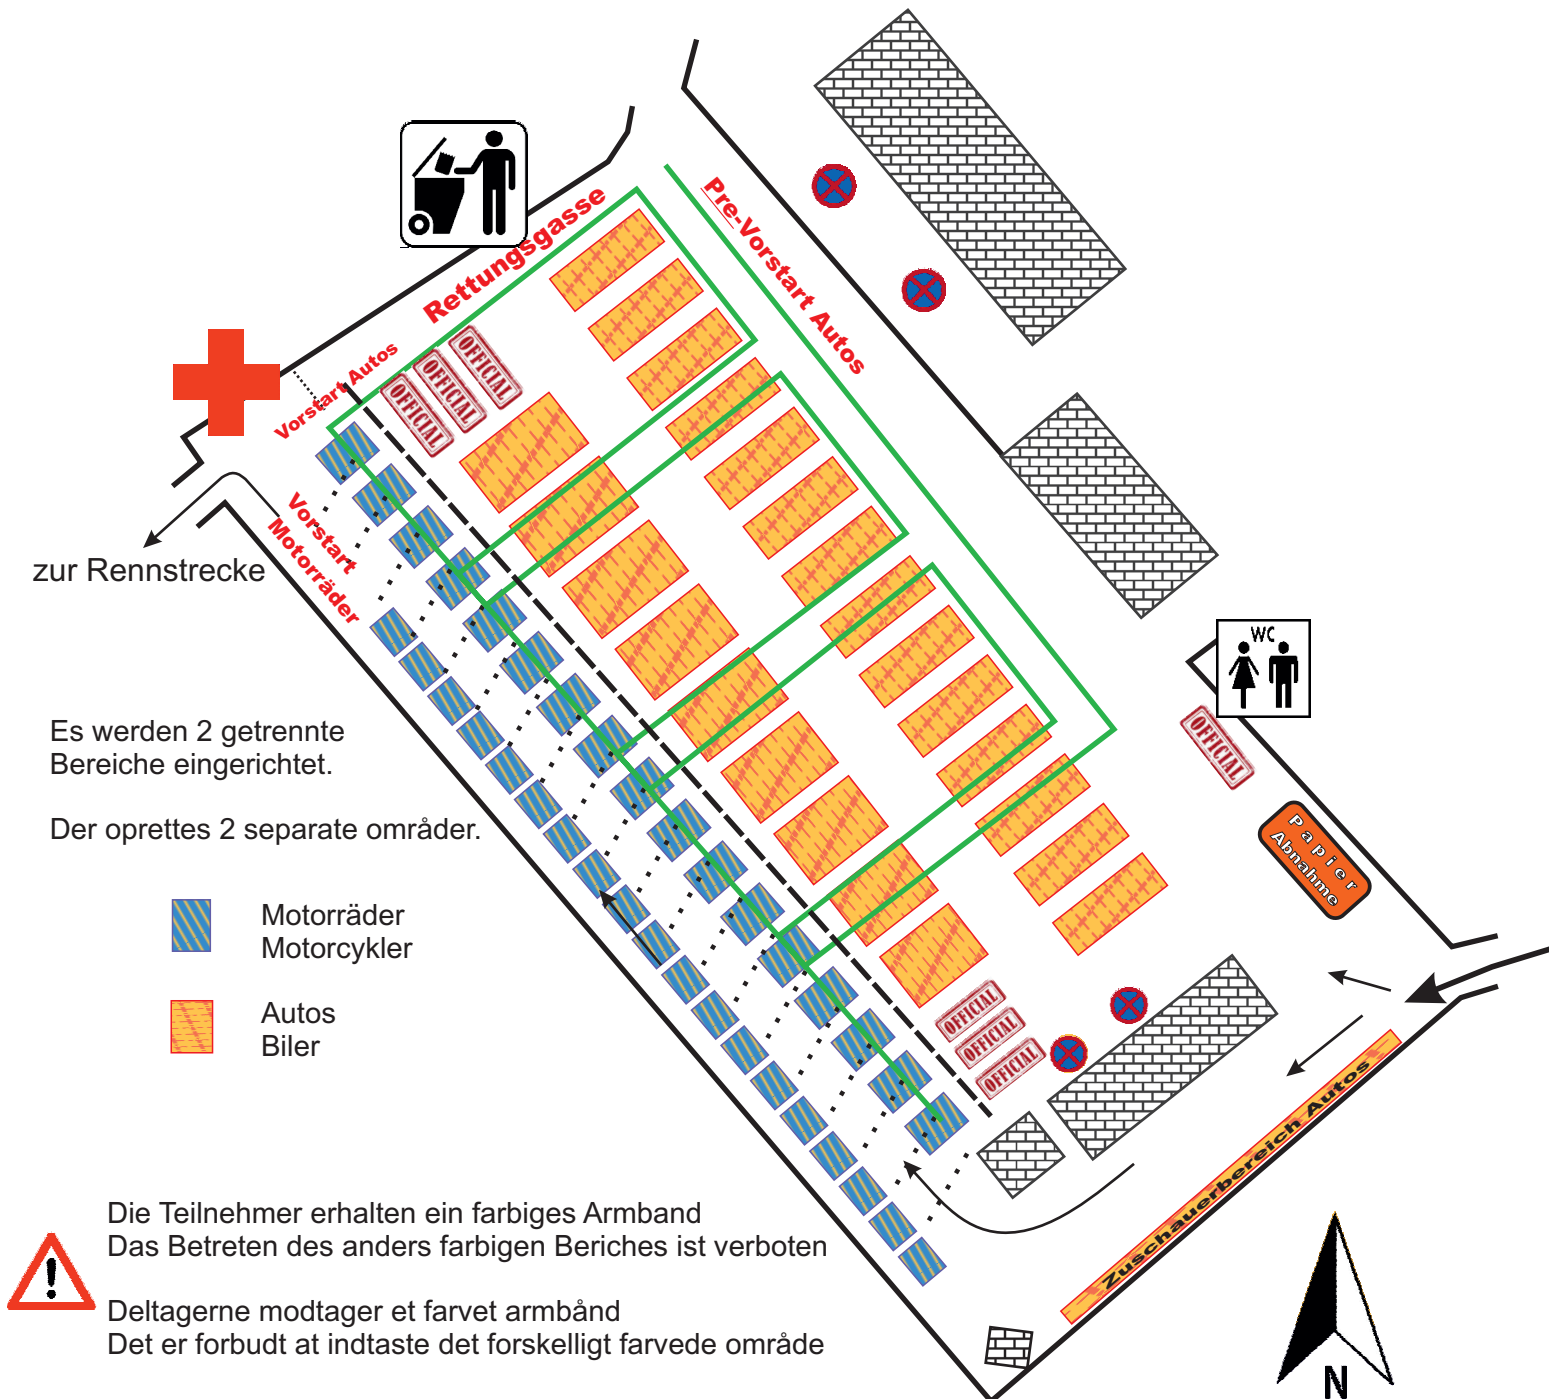

# Fahrerlager / Paddock

unter Berücksichtigung der Abstandsregeln zur Vermeidung von Corona-Infektionen  
Overvejelse af afstandsreglerne for at forhindre corona-infektioner

Außerhalb dieser farblichen Bereiche, befinden sich neutrale Zonen, in denen erin Mund- Nasenschutz zu tragen ist.

Uden for disse farvede områder er der neutrale zoner, hvor mund- og næsebeskyttelse skal bæres.